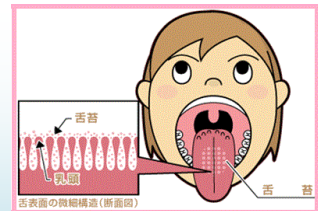

舌ブラシは院内(¥216)で販売しております。お気軽にスタッフまでお申し付けください。